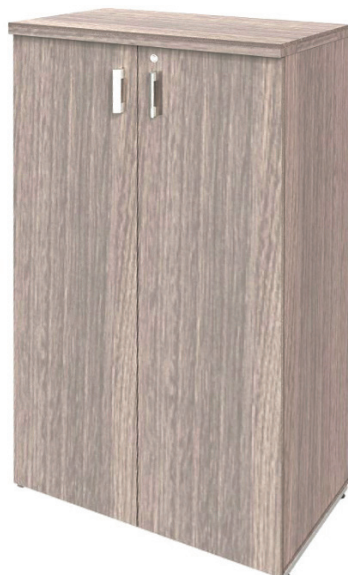

Baixo duplo

430005012 L 1600 | P 450 | A 740

Nicho com porta de correr

430005011 L 1600 | P 450 | A 700

Alto diretor fechado

430005006 L 800 | P 450 | A 1620  
430005007 L 900 | P 450 | A 1620

Alto executivo